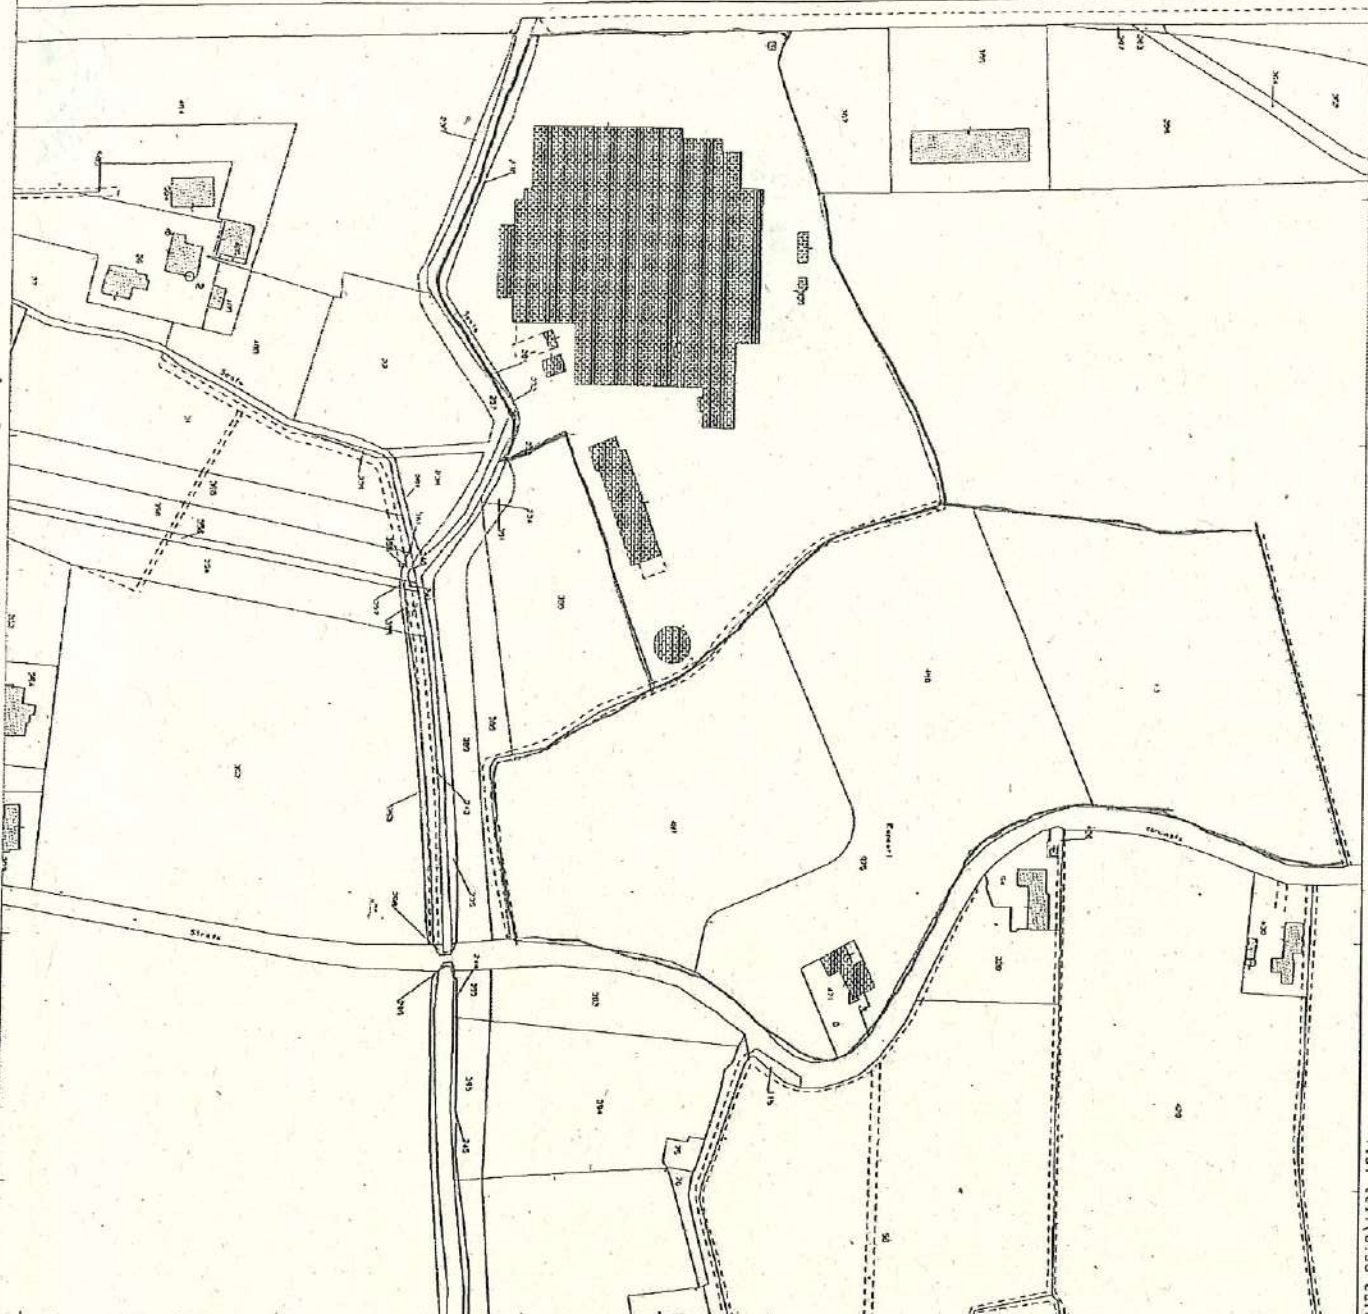

N=3400

E=7800

Direzione Provinciale di Padova Ufficio Provinciale - Territorio - Direttore SARACO RODOLFO

Vis. tel. (0.90 euro)